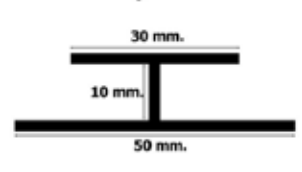

ไร้ปลวก...ปลอดฝุ่น...ไม่กลัวน้ำ

สีและรุ่น

Colors of Choices

*สีของสินค้าอาจแตกต่างจากสีในรูปตัวอย่างเนื่องจากระบบการพิมพ์

แผ่นและอุปกรณ์

แผ่น (Sheet)

คิ้วปิดมุมใน (Internal Corner Joint)

คิ้วปิดมุมนอก (External Corner Joint)

คิ้วปิดขอบ (Model 7 Joint)

คิ้วต่อแผ่น ไอ (Model I Joint)

ติดตั้งได้ 2 แบบ

เลือกวางแผ่นพนักหรือฟ้าได้ทั้งแนวตั้งและแนวนอน

ติดตั้งแบบไม่เว้นร่อง

ติดตั้งแบบเว้นร่อง

การติดตั้ง

Installation

4. พนักกันห้อง
ยึดกับโครงพนัก C-line
ระยะห่าง 60x60 ซม. ด้วยสกรู

ข้อมูลจำเพาะ

Specification

สินค้า	ขนาด(กว้างxยาวxหนา)	พื้นที่ ตรม./แผ่น	พื้นที่ ตรม./กล่อง	น้ำหนัก/ตรม.	บรรจุ(แผ่น/กล่อง)
แผ่นพนัก	16x290x1.0 ซม.	0.464	4.64	3.71 กก.	10
แผ่นพนัก	16x400x1.0 ซม.	0.640	6.40	3.71 กก.	10
แผ่นฟ้า	25x400x0.8 ซม.	1.0	10.0	2.51 กก.	10
คิ้ว (ทุกแบบ)	ยาว 2.90 ม.				