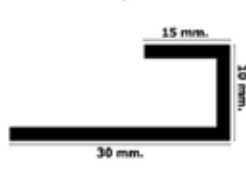

ไร้ปลวก...ปลอดฝุ่น...ไม่กลัวน้ำ

สีและรุ่น

Colors of Choices

*สีของสินค้าอาจแตกต่างจากสีในรูปตัวอย่างเนื่องจากระบบการพิมพ์

แผ่นและอุปกรณ์

แผ่น (Sheet)

คิ้วปิดมุมใน (Internal Corner Joint)

คิ้วปิดมุมนอก (External Corner Joint)

คิ้วปิดขอบ (Model 7 Joint)

คิ้วต่อแผ่น ไอ (Model I Joint)

ติดตั้งได้ 2 แบบ

เลือกวางแผ่นพนักหรือฟ้าได้ทั้งแนวตั้งและแนวนอน

ติดตั้งแบบไม่เว้นร่อง

ติดตั้งแบบเว้นร่อง

การติดตั้ง

Installation

4. พนักกันห้อง
ยึดกับโครงพนัก C-line
ระยะห่าง 60x60 ซม. ด้วยสกรู

ข้อมูลจำเพาะ

Specification

สินค้า	ขนาด(กว้างxยาวxหนา)	พื้นที่ ตรม./แผ่น	พื้นที่ ตรม./กล่อง	น้ำหนัก/ตรม.	บรรจุ(แผ่น/กล่อง)
แผ่นพนัก	16x290x1.0 ซม.	0.464	4.64	3.71 กก.	10
แผ่นพนัก	16x400x1.0 ซม.	0.640	6.40	3.71 กก.	10
แผ่นฟ้า	25x400x0.8 ซม.	1.0	10.0	2.51 กก.	10
คิ้ว (ทุกแบบ)	ยาว 2.90 ม.				