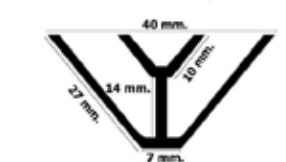

ไร้ปลวก...ปลอดฝุ่น...ไม่กลัวน้ำ

สีและรุ่น

Colors of Choices

*สีของสินค้าอาจแตกต่างจากสีในรูปตัวอย่างเนื่องจากระบบการพิมพ์

แผ่นและอุปกรณ์

แผ่น (Sheet)

คิ้วปิดมุมใน (Internal Corner Joint)

คิ้วปิดมุมนอก (External Corner Joint)

คิ้วปิดขอบ (Model 7 Joint)

คิ้วต่อแผ่น ไอ (Model I Joint)

ติดตั้งได้ 2 แบบ

เลือกวางแผ่นพนักหรือฟ้าได้ทั้งแนวตั้งและแนวนอน

ติดตั้งแบบไม่เว้นร่อง

ติดตั้งแบบเว้นร่อง

การติดตั้ง

Installation

4. พนักกันห้อง
ยึดกับโครงพนัก C-line
ระยะห่าง 60x60 ซม. ด้วยสกรู

ข้อมูลจำเพาะ

Specification

สินค้า	ขนาด(กว้างxยาวxหนา)	พื้นที่ ตรม./แผ่น	พื้นที่ ตรม./กล่อง	น้ำหนัก/ตรม.	บรรจุ(แผ่น/กล่อง)
แผ่นพนัก	16x290x1.0 ซม.	0.464	4.64	3.71 กก.	10
แผ่นพนัก	16x400x1.0 ซม.	0.640	6.40	3.71 กก.	10
แผ่นฟ้า	25x400x0.8 ซม.	1.0	10.0	2.51 กก.	10
คิ้ว (ทุกแบบ)	ยาว 2.90 ม.				