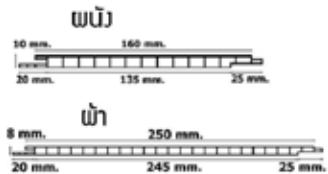

ไร้ปลวก...ปลอดฝุ่น...ไม่กลัวน้ำ

สีและรุ่น

Colors of Choices

*สีของสินค้าอาจแตกต่างจากสีในรูปตัวอย่างเนื่องจากระบบการพิมพ์

แผ่นและอุปกรณ์

แผ่น (Sheet)

คิ้วปิดมุมใน (Internal Corner Joint)

คิ้วปิดมุมนอก (External Corner Joint)

คิ้วปิดขอบ (Model 7 Joint)

คิ้วต่อแผ่น ไอ (Model I Joint)

ติดตั้งได้ 2 แบบ

เลือกวางแผ่นพนักหรือฟ้าได้ทั้งแนวตั้งและแนวนอน

ติดตั้งแบบไม่เว้นร่อง

ติดตั้งแบบเว้นร่อง

การติดตั้ง

Installation

4. พนักกันห้อง
ยึดกับโครงพนัก C-line
ระยะห่าง 60x60 ซม. ด้วยสกรู

ข้อมูลจำเพาะ

Specification

สินค้า	ขนาด(กว้างxยาวxหนา)	พื้นที่ ตรม./แผ่น	พื้นที่ ตรม./กล่อง	น้ำหนัก/ตรม.	บรรจุ(แผ่น/กล่อง)
แผ่นพนัก	16x290x1.0 ซม.	0.464	4.64	3.71 กก.	10
แผ่นพนัก	16x400x1.0 ซม.	0.640	6.40	3.71 กก.	10
แผ่นฟ้า	25x400x0.8 ซม.	1.0	10.0	2.51 กก.	10
คิ้ว (ทุกแบบ)	ยาว 2.90 ม.				