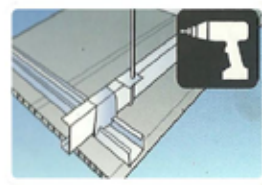

ไร้ปลวก...ปลอดฝุ่น...ไม่กลัวน้ำ

สีและรุ่น

Colors of Choices

*สีของสินค้าอาจแตกต่างจากสีในรูปตัวอย่างเนื่องจากระบบการพิมพ์

แผ่นและอุปกรณ์

แผ่น (Sheet)

คิ้วปิดมุมใน (Internal Corner Joint)

คิ้วปิดมุมนอก (External Corner Joint)

คิ้วปิดขอบ (Model 7 Joint)

คิ้วต่อแผ่น ไอ (Model I Joint)

ติดตั้งได้ 2 แบบ

เลือกวางแผ่นพนักหรือฟ้าได้ทั้งแนวตั้งและแนวนอน

ติดตั้งแบบไม่เว้นร่อง

ติดตั้งแบบเว้นร่อง

การติดตั้ง

Installation

1. ฟ้าภายใน
ยึดกับโครงฟ้า C-line
ระยะห่าง 60x60 ซม. ด้วยสกรู

2. พนักใหม่
เช่น ปิดกับบนพนักอิฐก่อปูนแทนการฉาบ
ปรับระดับด้วยโครง C-line จากนั้น
ยึดด้วยพุก+สกรู

3. ปรับปรุงรู่ ซ่อมแซมพนักเก่า
เช่น ปิดกับบนพนักกระเบื้อง/ปูน
ยึดด้วยกาวตะปู หรือตะปูคอนกรีต